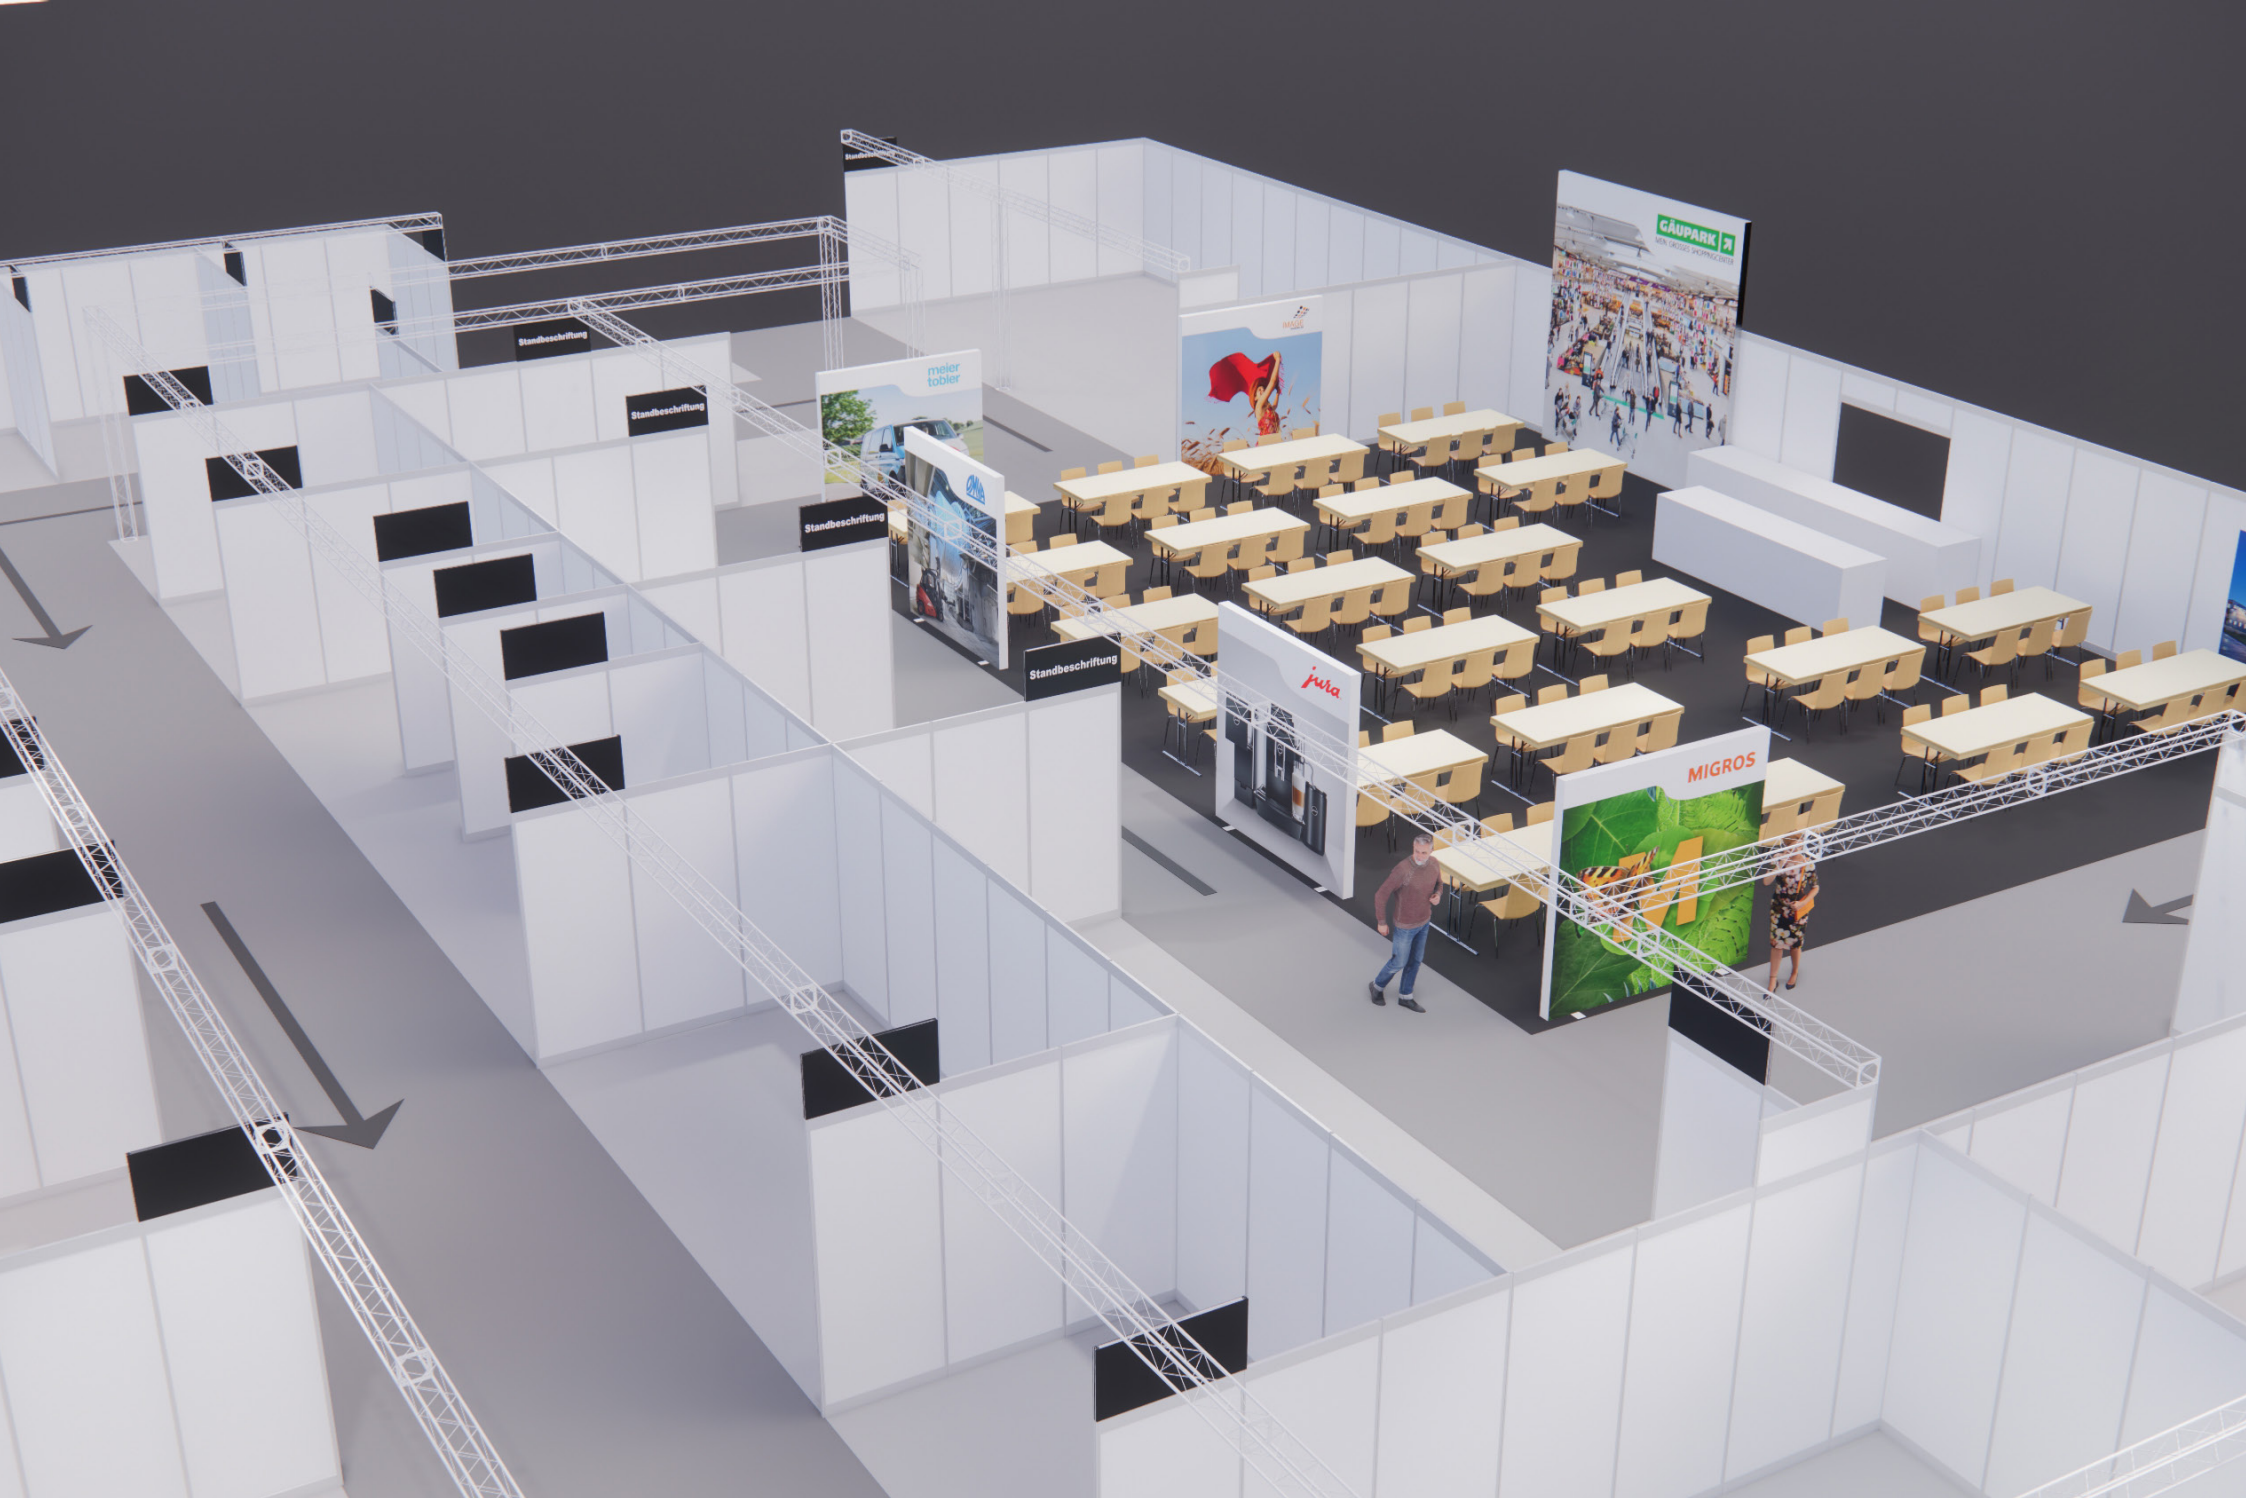

Standerteilung
PROVISORISCH
Stand: 23.11.2022

Grundriss

Standerteilung
PROVISORISCH
 Stand: 23.11.2022

Regio Mäss Gäu

Basisstand | System

Beleuchtungsträger
200 x 200 mm

Standbeschriftung
> 1000 x 500 mm

Standbeschriftung