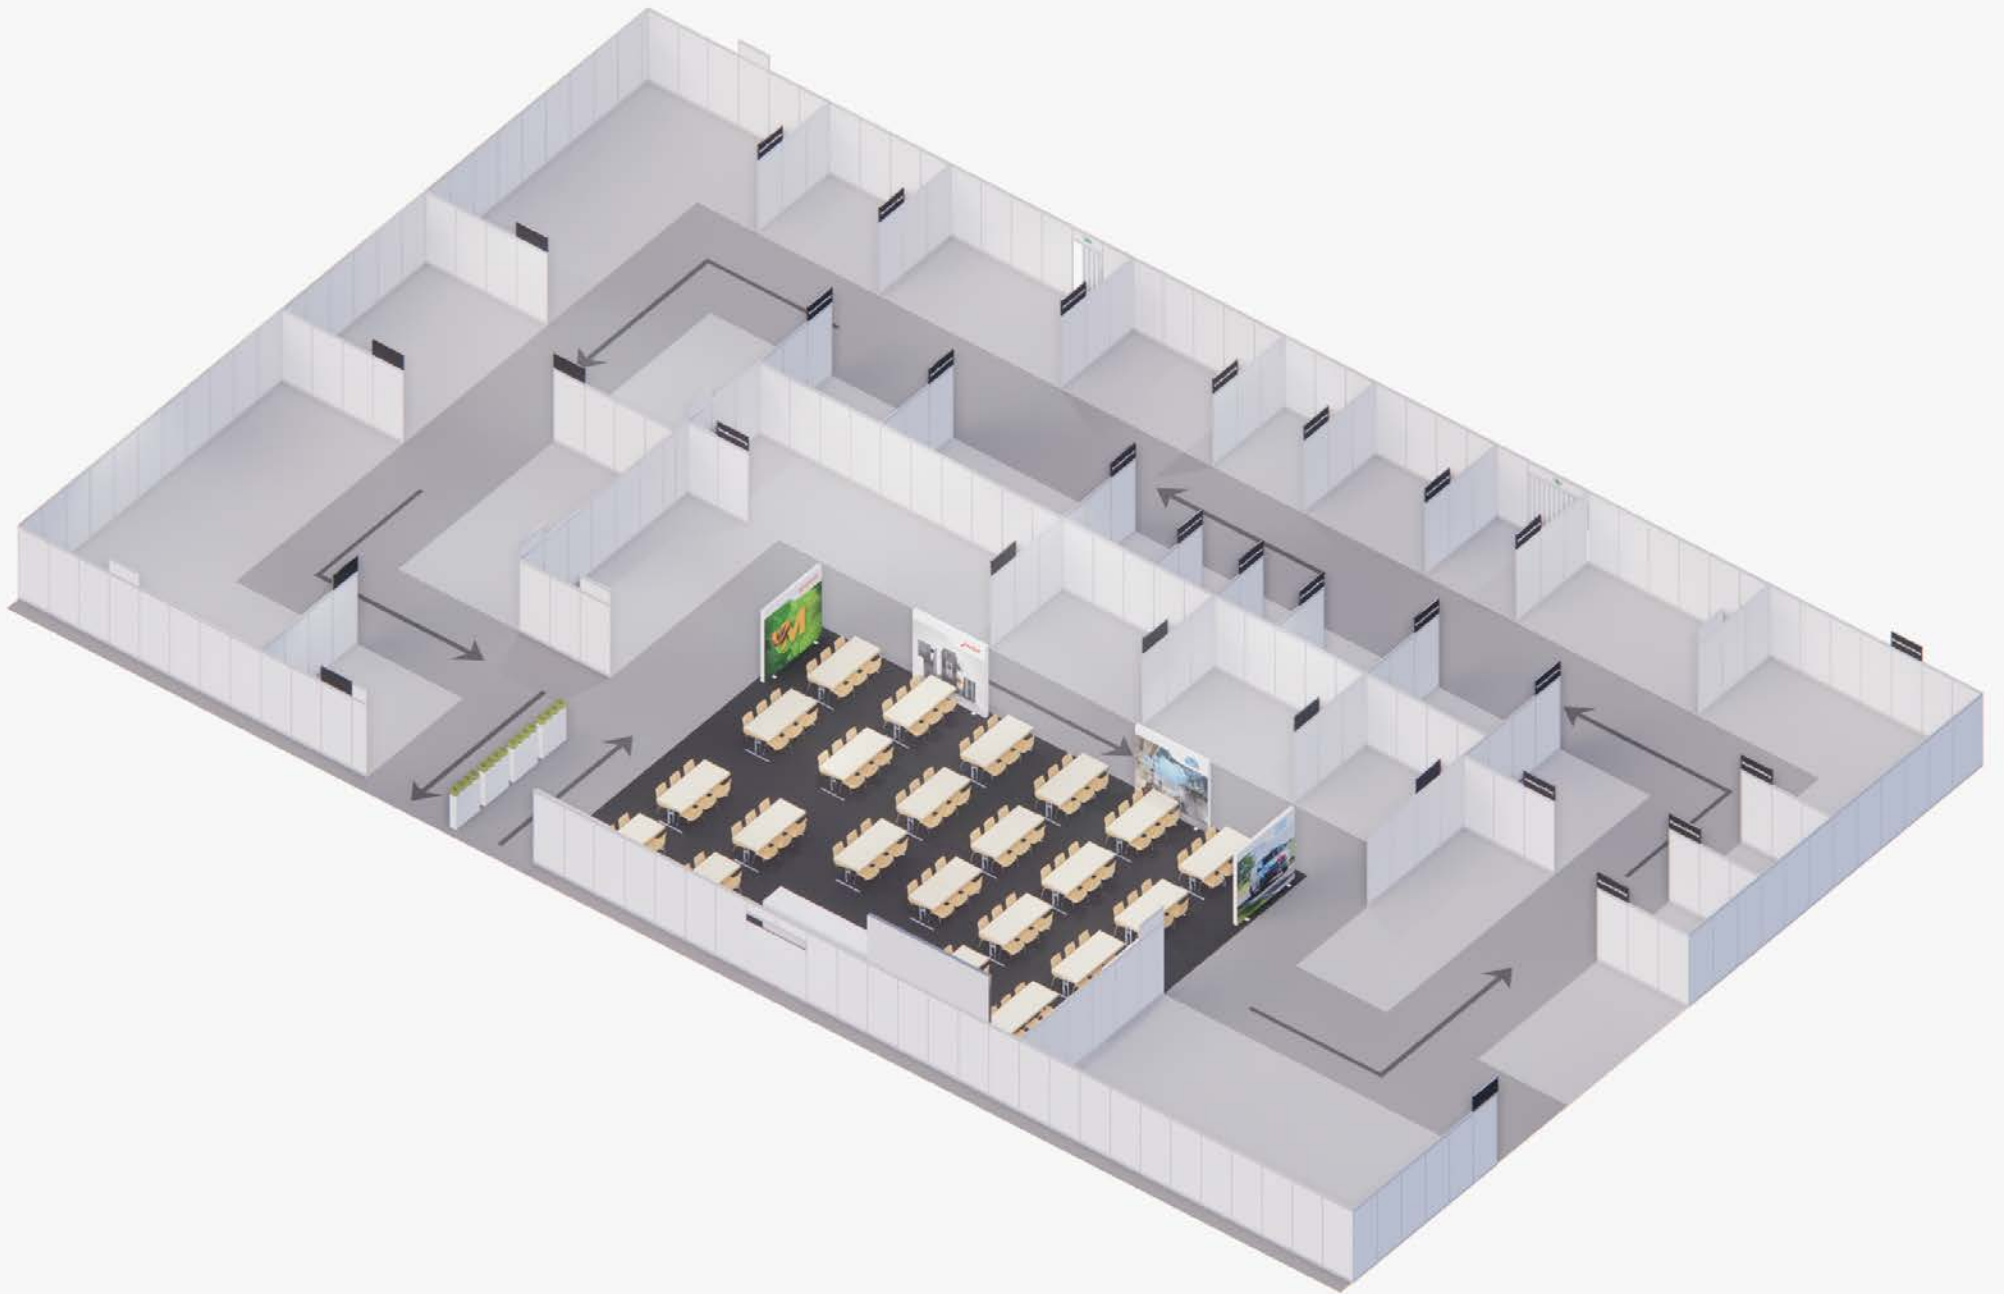

Standerteilung
PROVISORISCH
Stand: 23.11.2022

Grundriss

Standerteilung
PROVISORISCH
 Stand: 23.11.2022

Regio Mäss Gäu

Basisstand | System

Beleuchtungsträger
200 x 200 mm

Standbeschriftung
> 1000 x 500 mm

Standbeschriftung