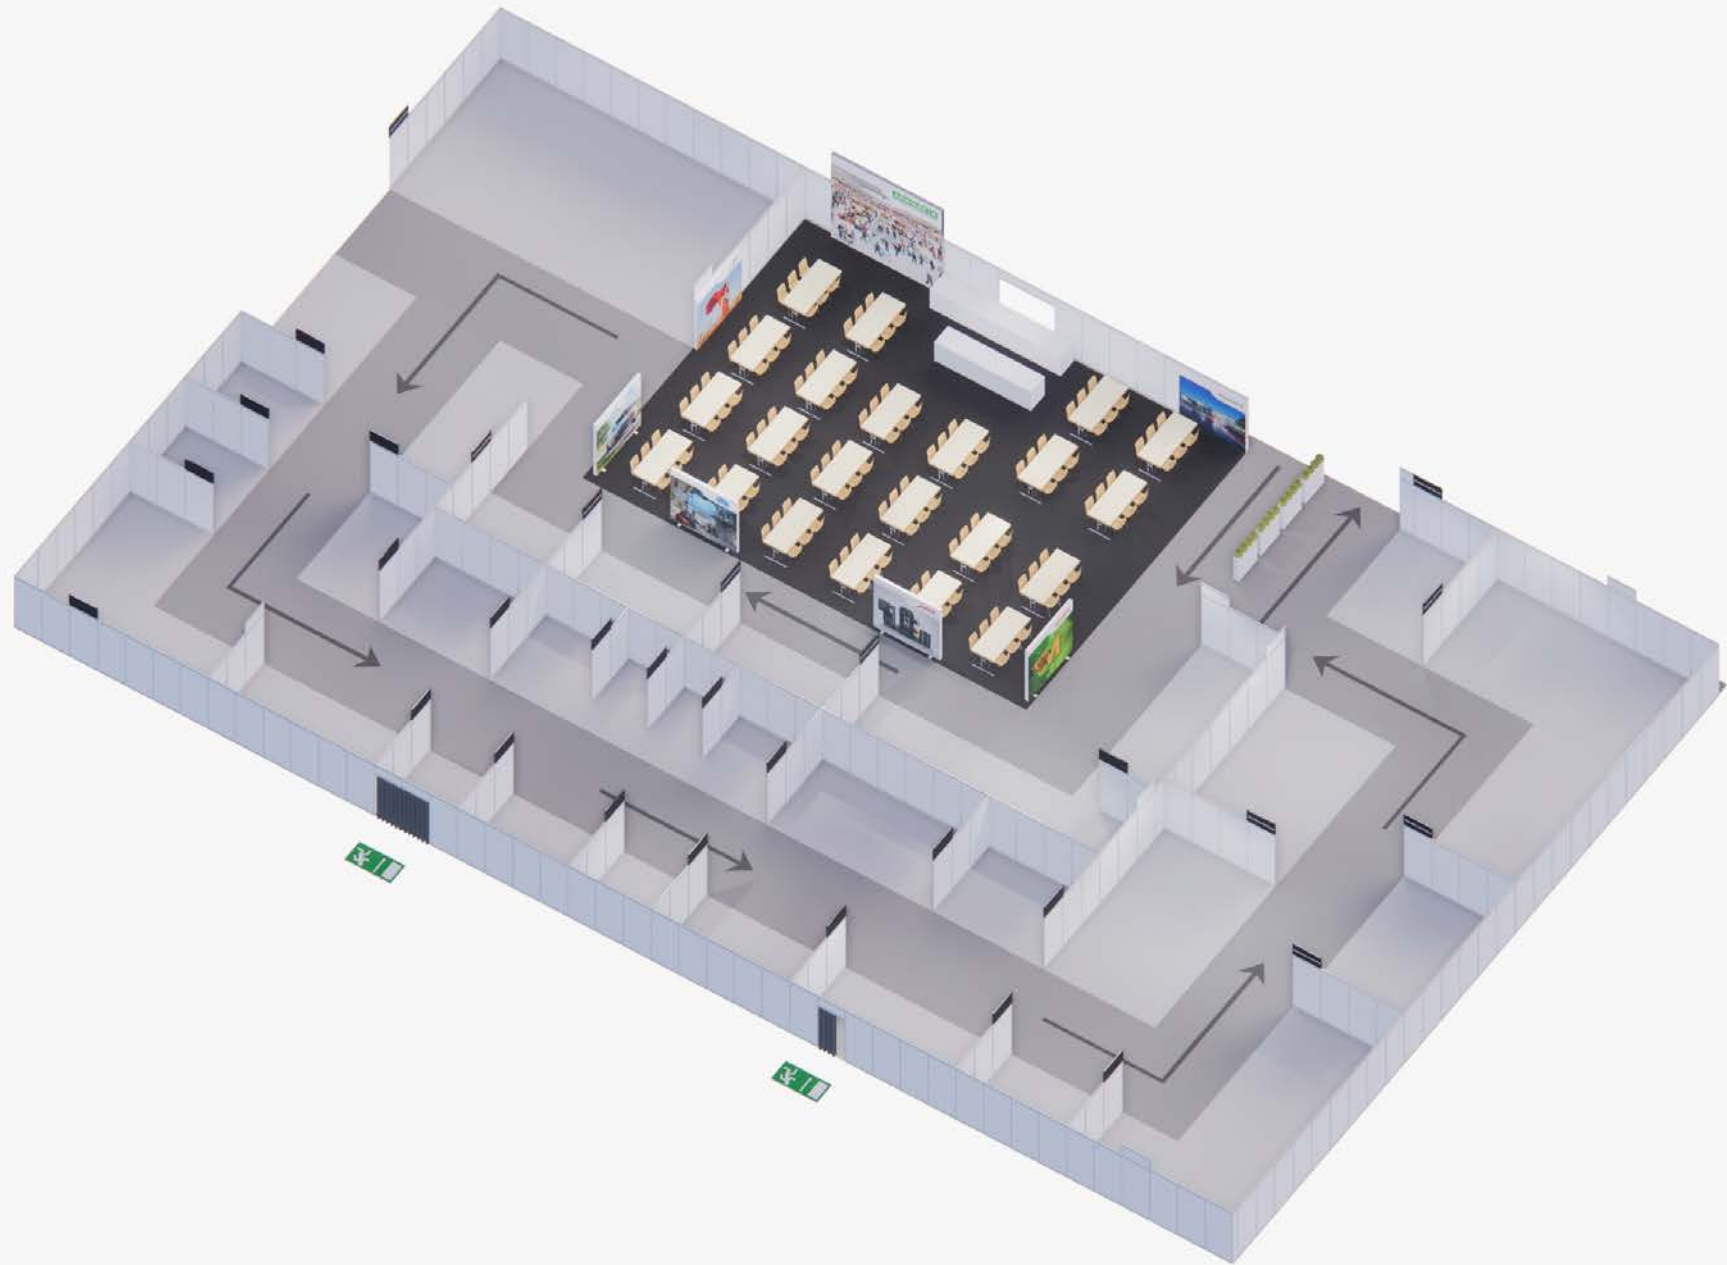

Zelt
35m/10m

Zeltfläche	350 m ² + Zelt (4 x 4 m (16m ²))
Ausstellerfläche	244 m²
> M. Bobnar	130 m ²
> Merbag	66 m ²
> Baschnagel	48 m ²
Gangfläche	106 m ² (Teppich 107 m ² , (3x7 m / 4 x 16 m / 3x7 m))

Standerteilung
PROVISORISCH
Stand: 23.11.2022

Grundriss

Standerteilung
PROVISORISCH
 Stand: 23.11.2022

Regio Mäss Gäu

Basisstand | System

Beleuchtungsträger
200 x 200 mm

Standbeschriftung
> 1000 x 500 mm

Standbeschriftung