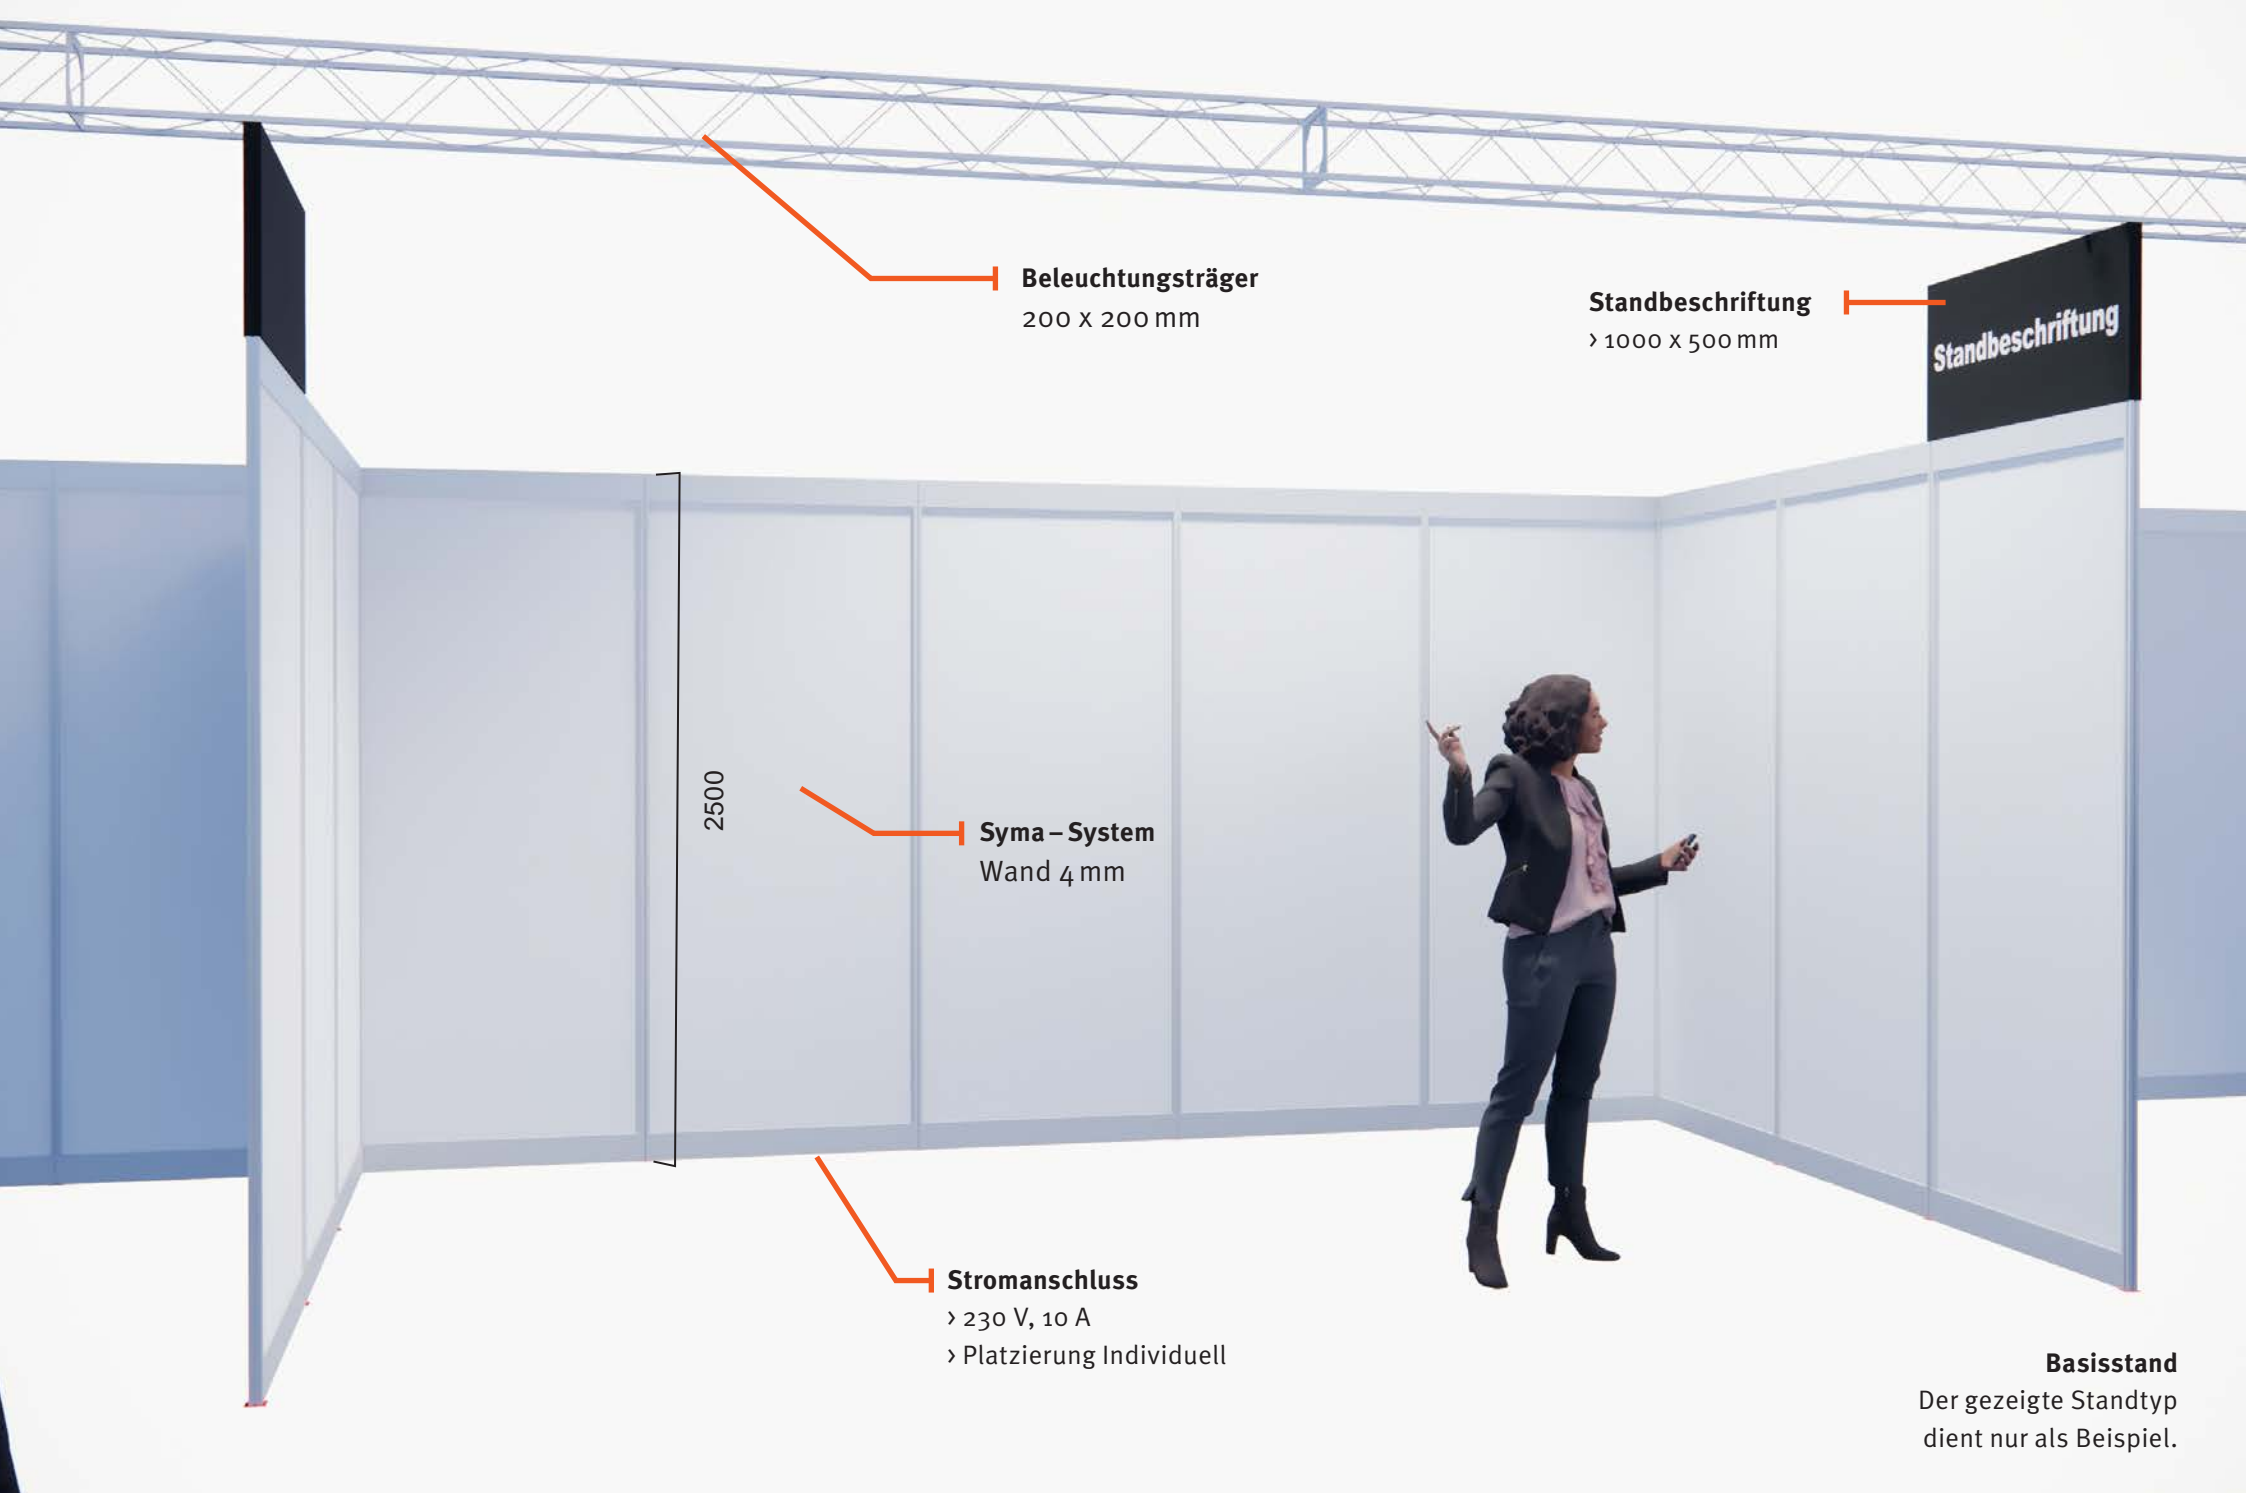

Standerteilung
PROVISORISCH
Stand: 23.11.2022

Grundriss

Standerteilung
PROVISORISCH
 Stand: 23.11.2022

Regio Mäss Gäu

Basisstand | System

Beleuchtungsträger
200 x 200 mm

Standbeschriftung
> 1000 x 500 mm

Standbeschriftung