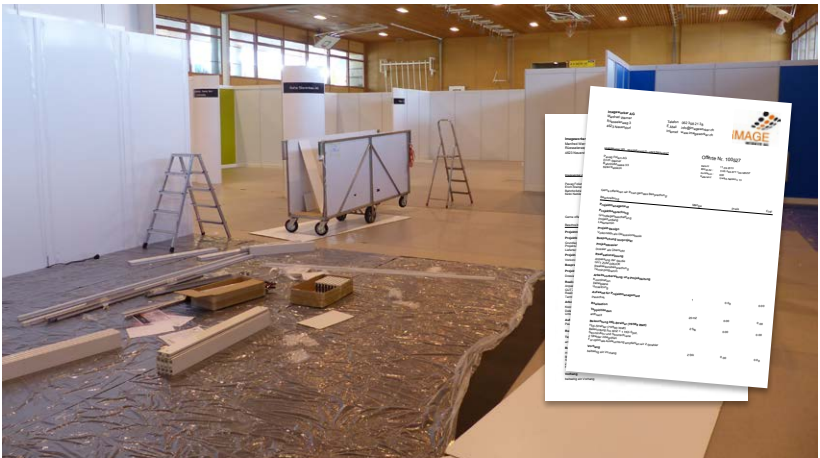

Projektlauf

Terminvereinbarung

Studie / Offerte

Realisationsprojekt / Auftragsbestätigung

Aufbau / Standübergabe

Abbau / Abrechnung