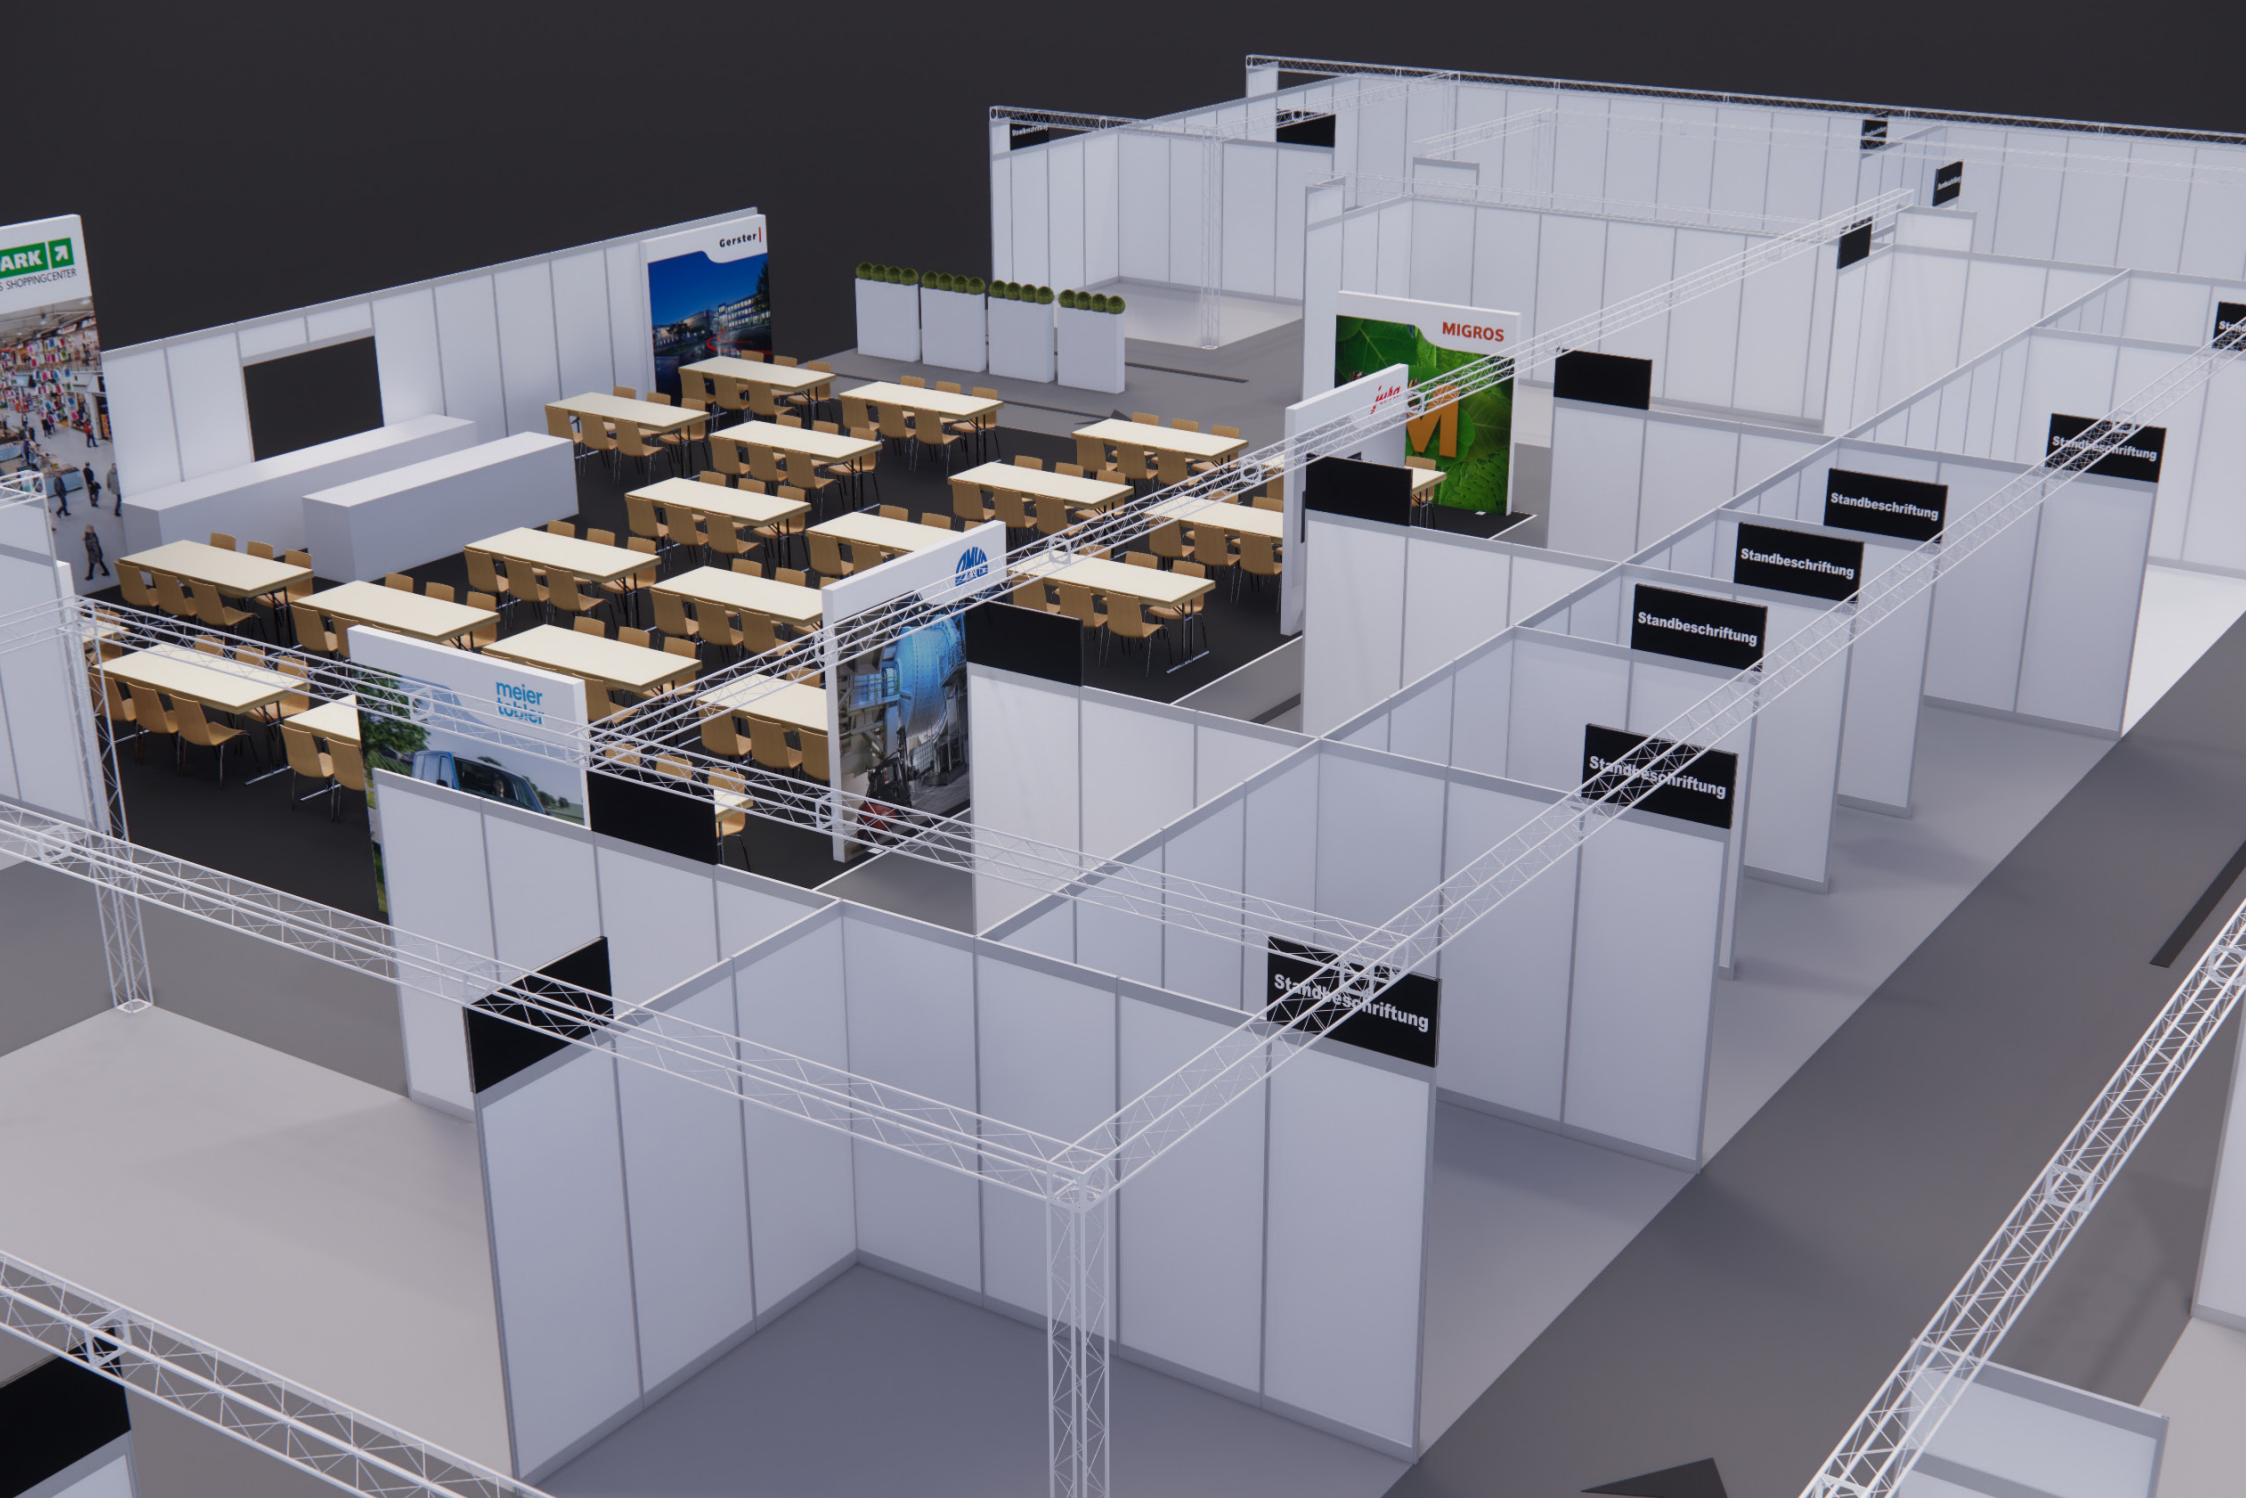

Standerteilung
PROVISORISCH
Stand: 23.11.2022

Grundriss

Standerteilung
PROVISORISCH
 Stand: 23.11.2022

Regio Mäss Gäu

Basisstand | System

Beleuchtungsträger
200 x 200 mm

Standbeschriftung
> 1000 x 500 mm

Standbeschriftung