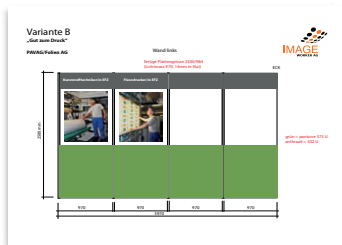

Projektlauf

Terminvereinbarung

Studie / Offerte

Realisationsprojekt / Auftragsbestätigung

Aufbau / Standübergabe

Abbau / Abrechnung