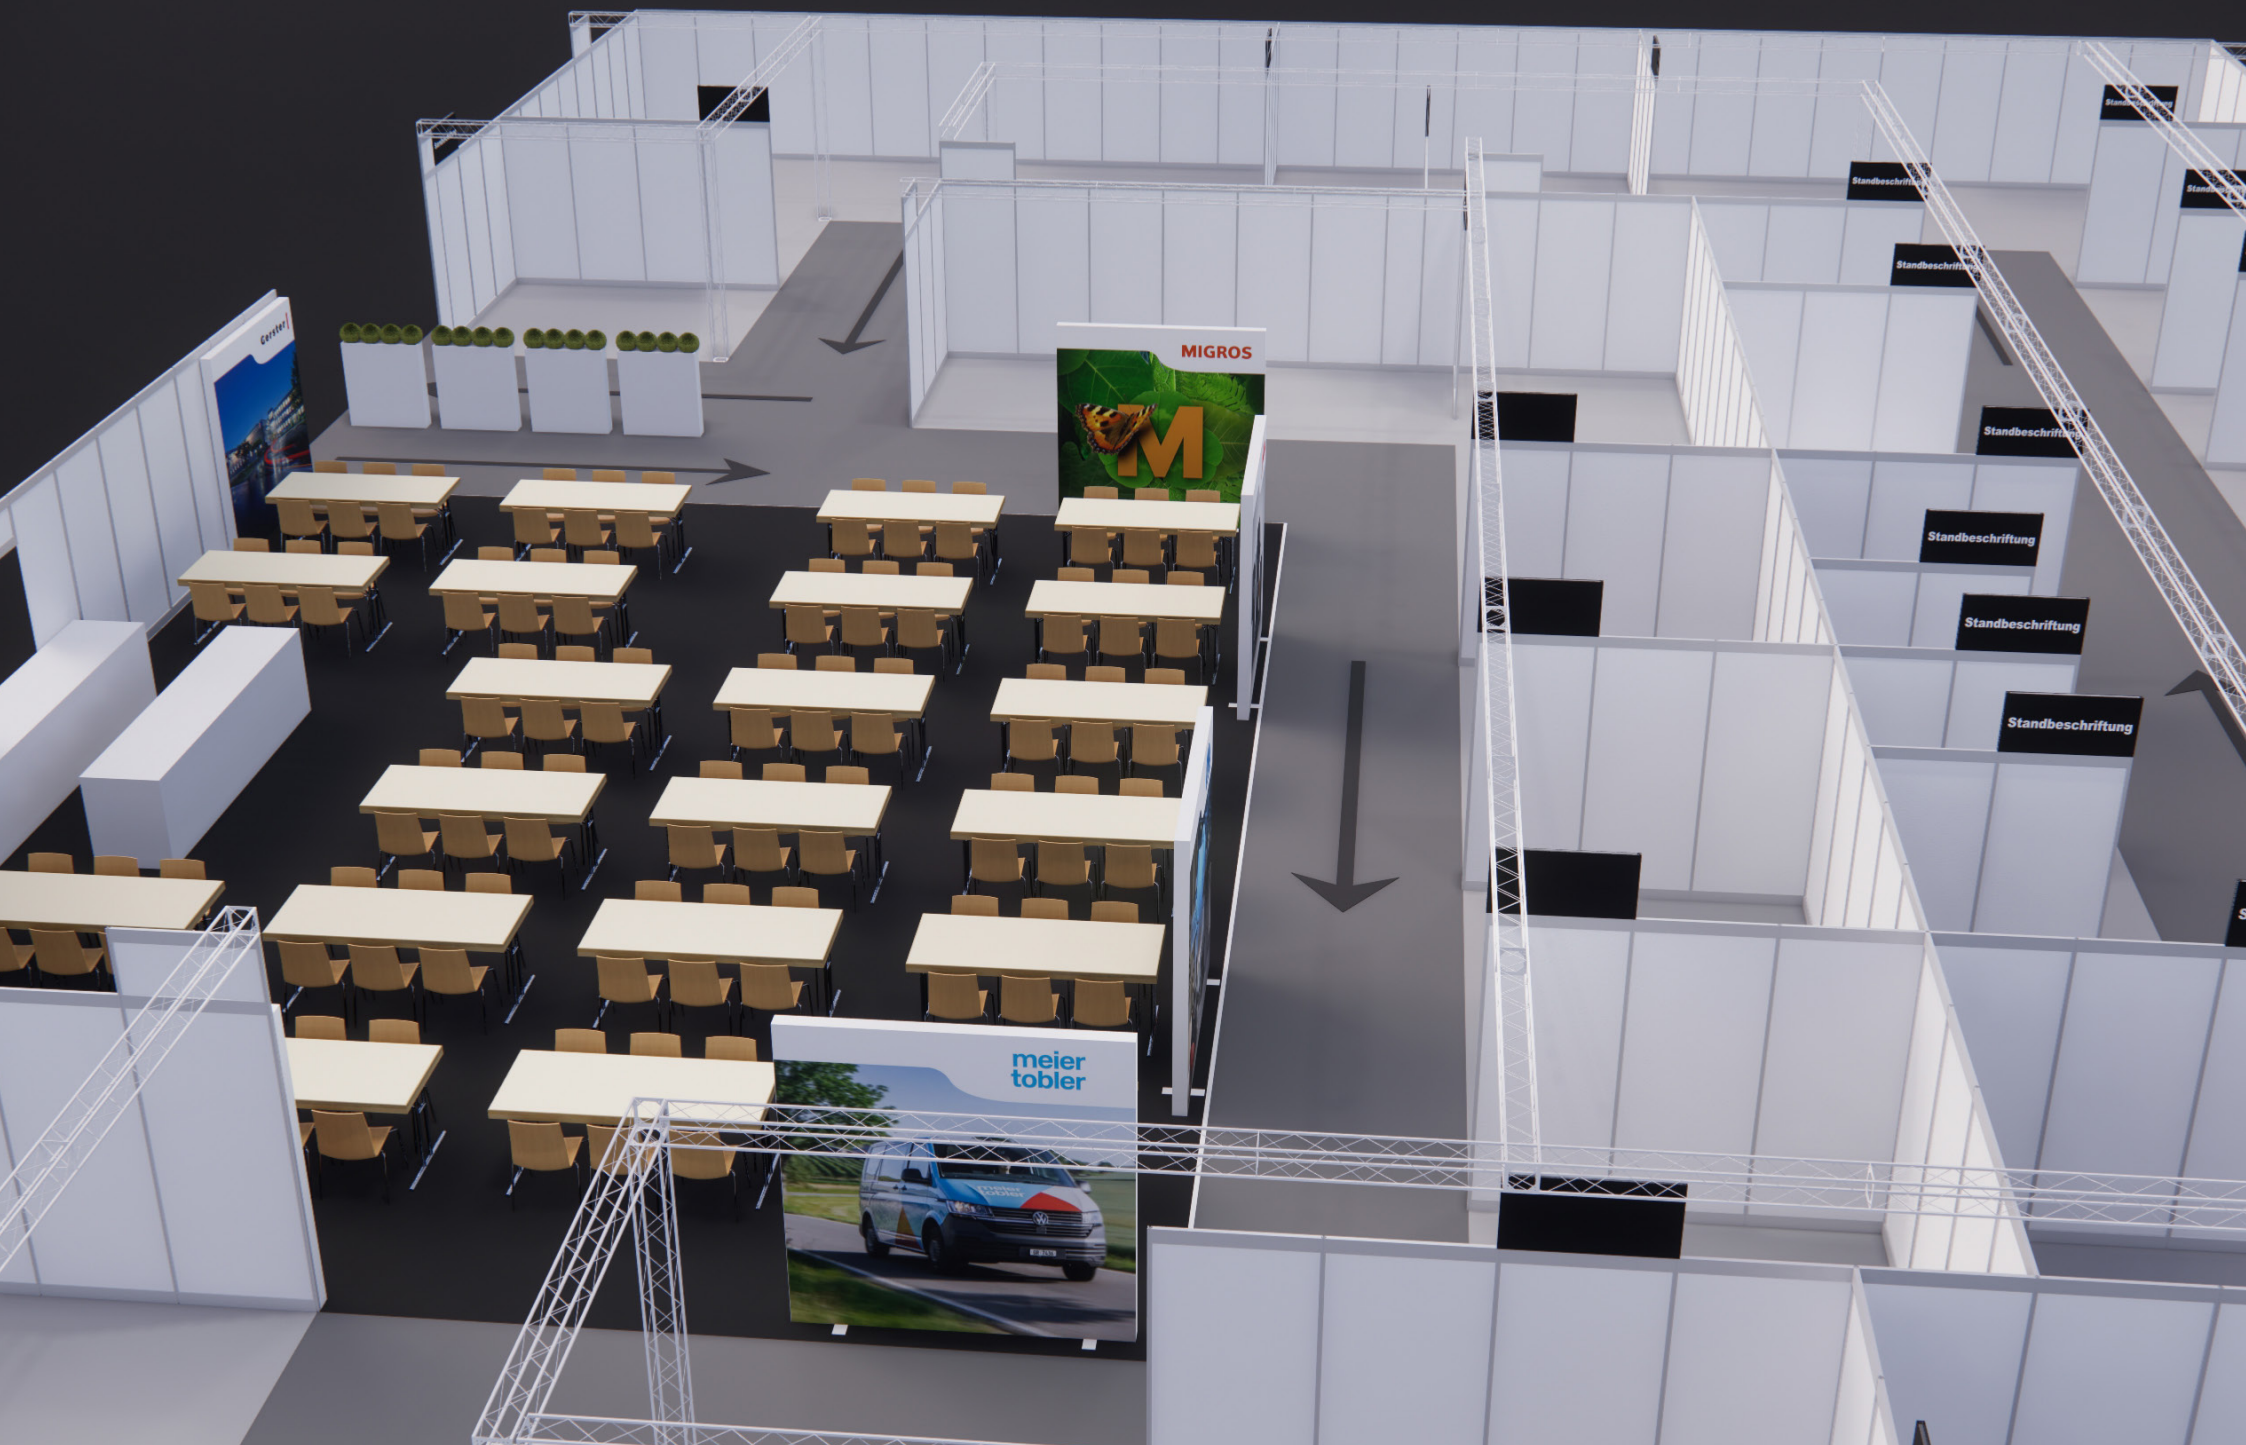

Standerteilung
PROVISORISCH
Stand: 23.11.2022

Grundriss

Standerteilung
PROVISORISCH
 Stand: 23.11.2022

Regio Mäss Gäu

Basisstand | System

Beleuchtungsträger
200 x 200 mm

Standbeschriftung
> 1000 x 500 mm

Standbeschriftung