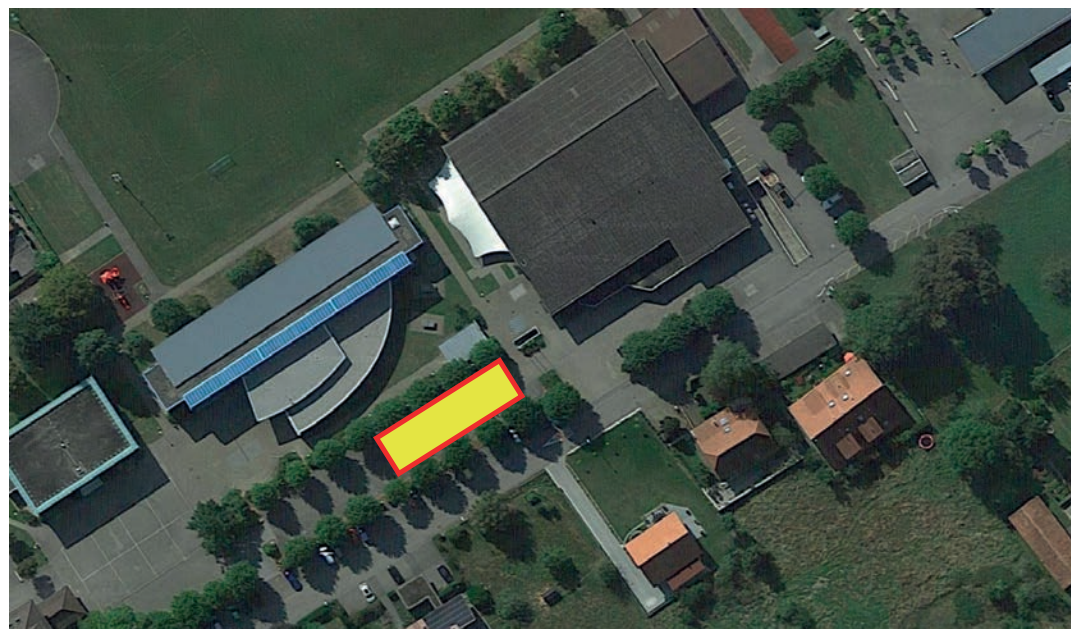

Zelt
35m/10m

Zeltfläche	350 m² + Zelt (4 x 4 m (16m²))
Ausstellerfläche	244 m²
> M. Bobnar	130 m²
> Merbag	66 m²
> Baschnagel	48 m²
Gangfläche	106 m² (Teppich 107 m², (3x7 m / 4 x 16 m / 3x7 m))

Standerteilung
PROVISORISCH
Stand: 23.11.2022