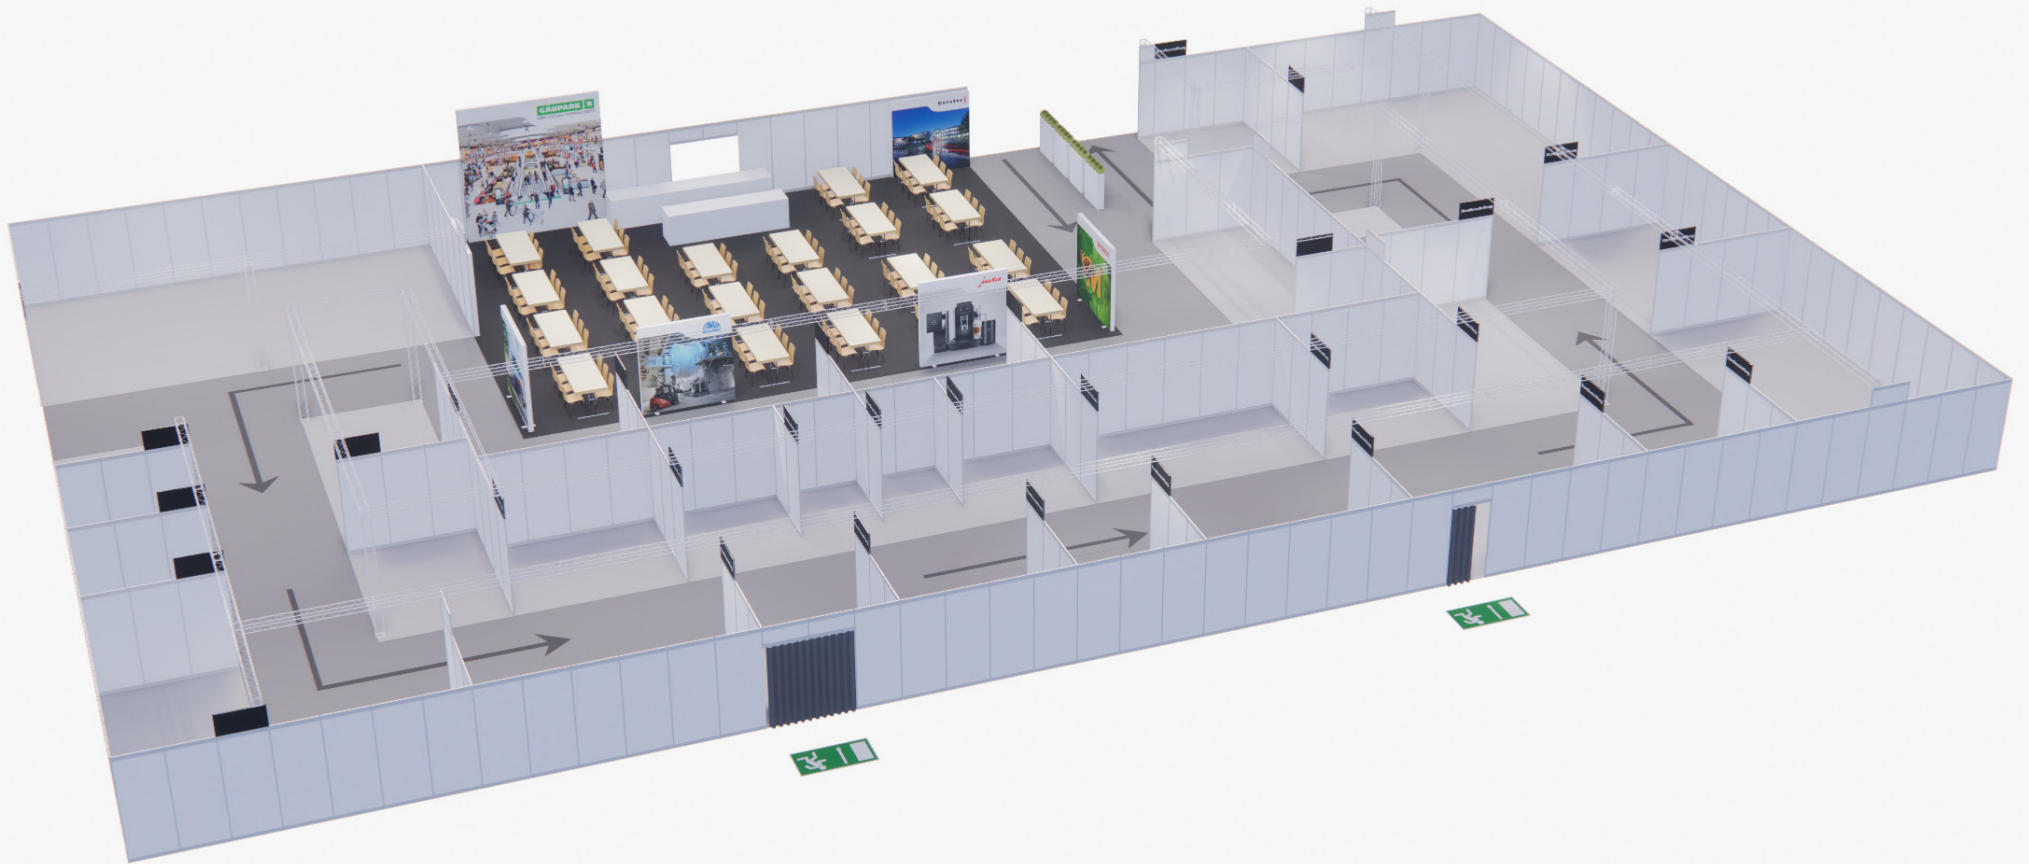

Standerteilung
PROVISORISCH
Stand: 23.11.2022

Grundriss

Standerteilung
PROVISORISCH
 Stand: 23.11.2022

Regio Mäss Gäu

Basisstand | System

Beleuchtungsträger
200 x 200 mm

Standbeschriftung
> 1000 x 500 mm

Standbeschriftung

2500

Syma – System
Wand 4 mm

Stromanschluss
> 230 V, 10 A
> Platzierung Individuell

Basisstand
Der gezeigte Standtyp
dient nur als Beispiel.

Regio Mäss Gäu

Dienstleistungen | IMAGEWORKER AG

Projektlauf

Terminvereinbarung