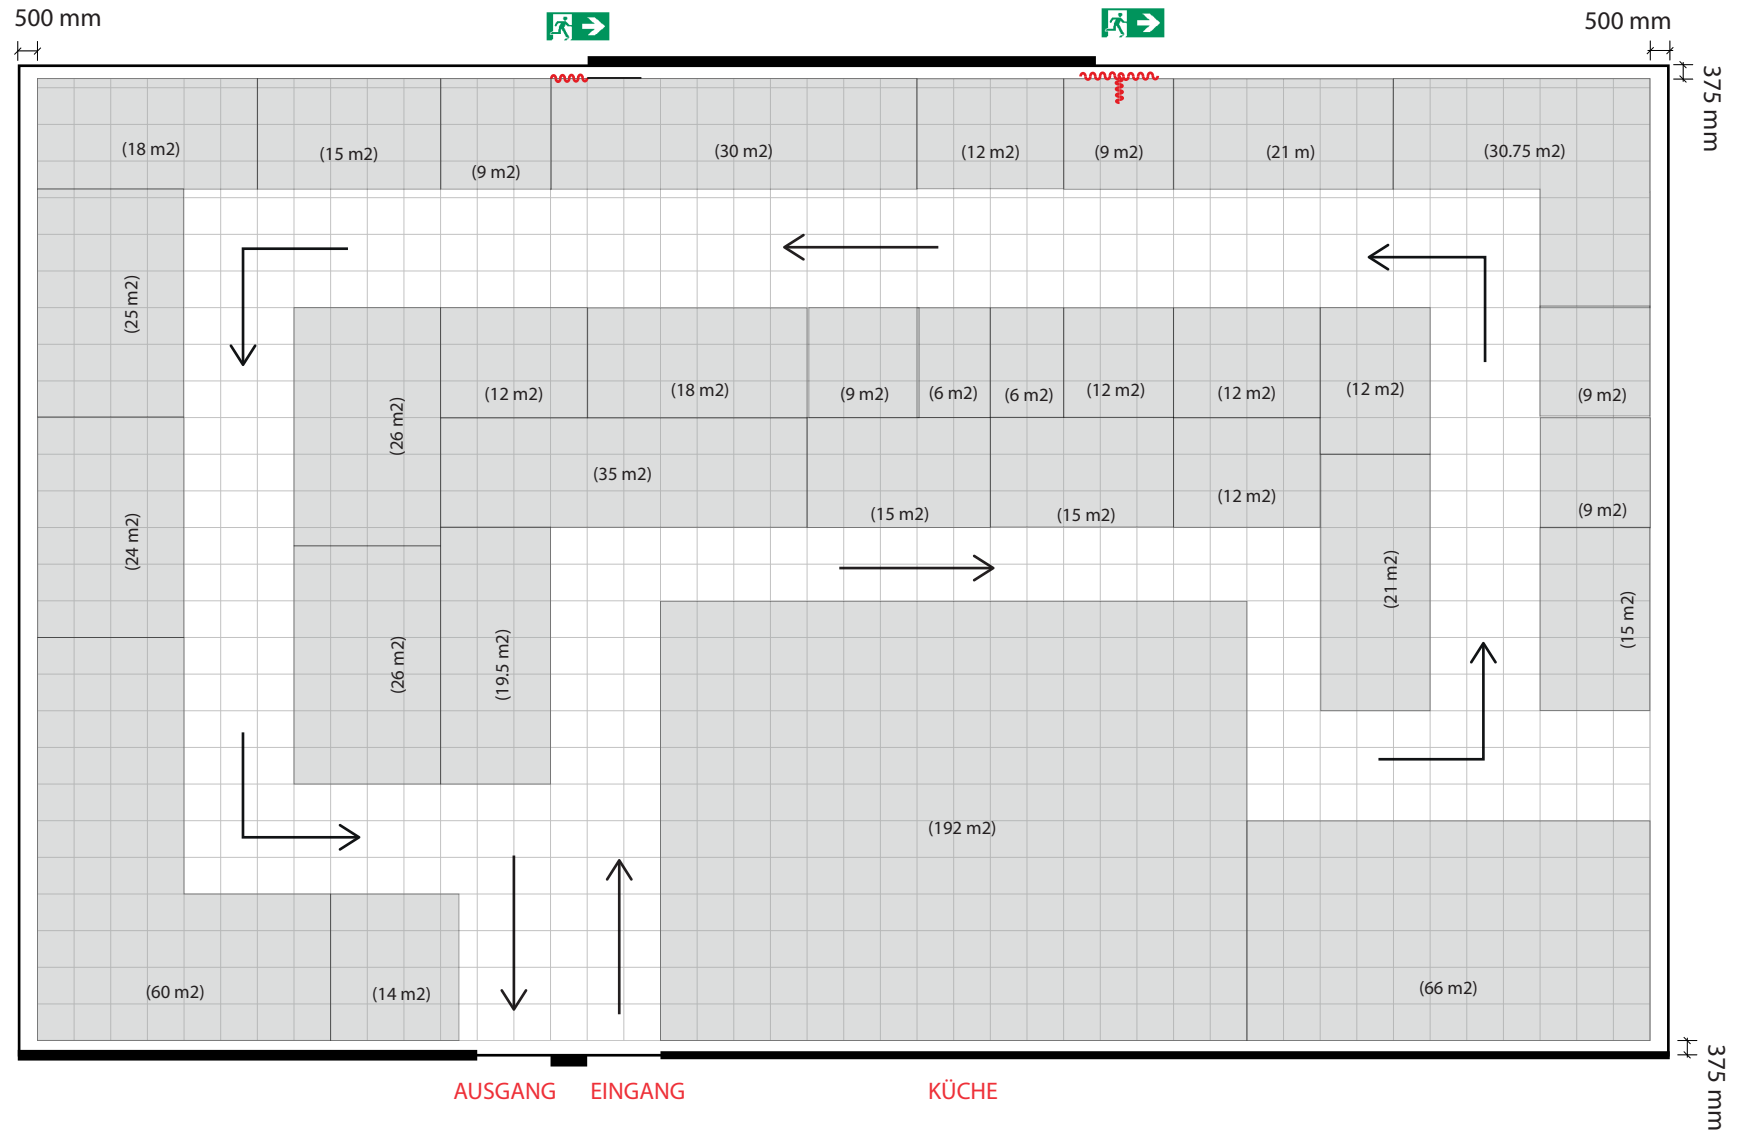

Grundriss

Standerteilung
PROVISORISCH
Stand: 23.11.2022